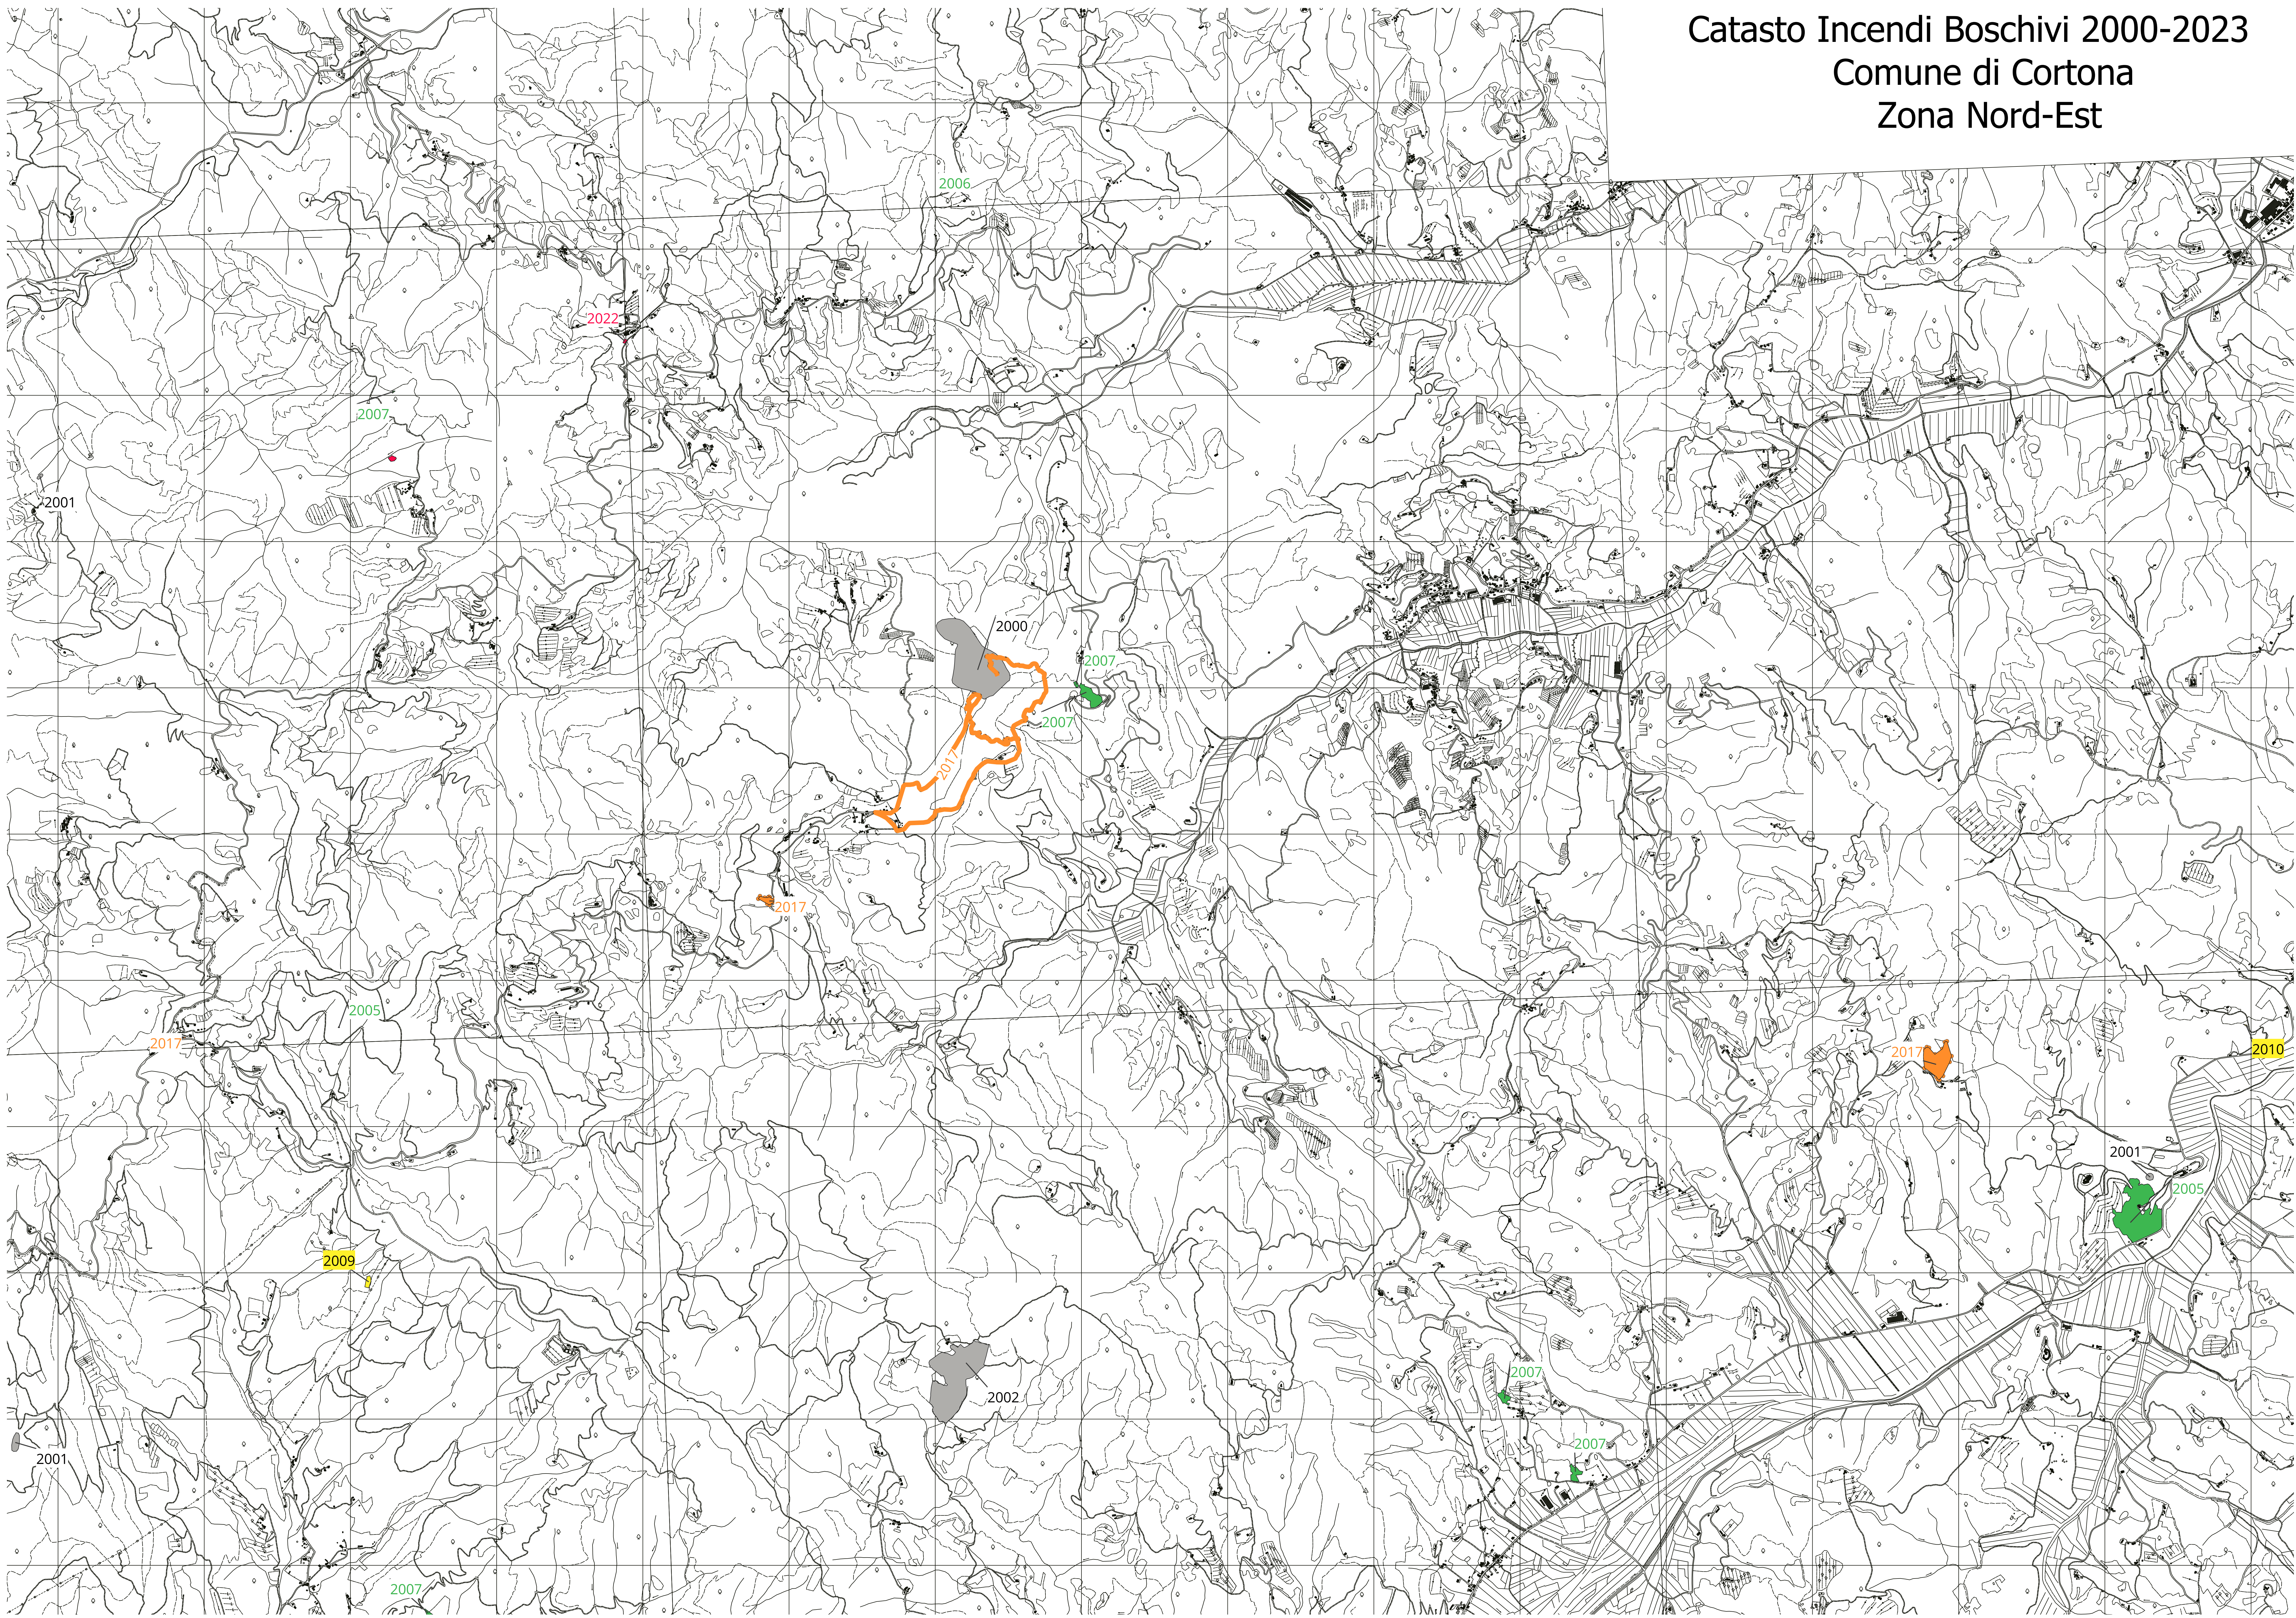

COMUNE DI CORTONA
Provincia di Arezzo

CATASTO DEI BOSCHI E DEI PASCOLI
PERCORSI DAL FUOCO
(L. 353/2000 e L.R. 39/2000)

TAVOLE GRAFICHE:
Cortona Nord-Ovest - Cortona Nord-Est
Cortona Sud-Ovest - Cortona Sud-Est

ANNO 2023

Censimento aree interessate da incendi boschivi fino all'anno 2022

Cortona, Maggio 2023

La Responsabile del Procedimento
Ing. Natascia Volpi

La dirigente
Ing. Marica Bruni

Catasto Incendi Boschivi 2000-2023
Comune di Cortona
Zona Nord-Ovest

Catasto Incendi Boschivi 2000-2023
Comune di Cortona
Zona Nord-Est

Catasto Incendi Boschivi 2000-2023
Comune di Cortona
Zona Sud-Ovest

Catasto Incendi Boschivi 2000-2023
Comune di Cortona
Zona Sud-Est