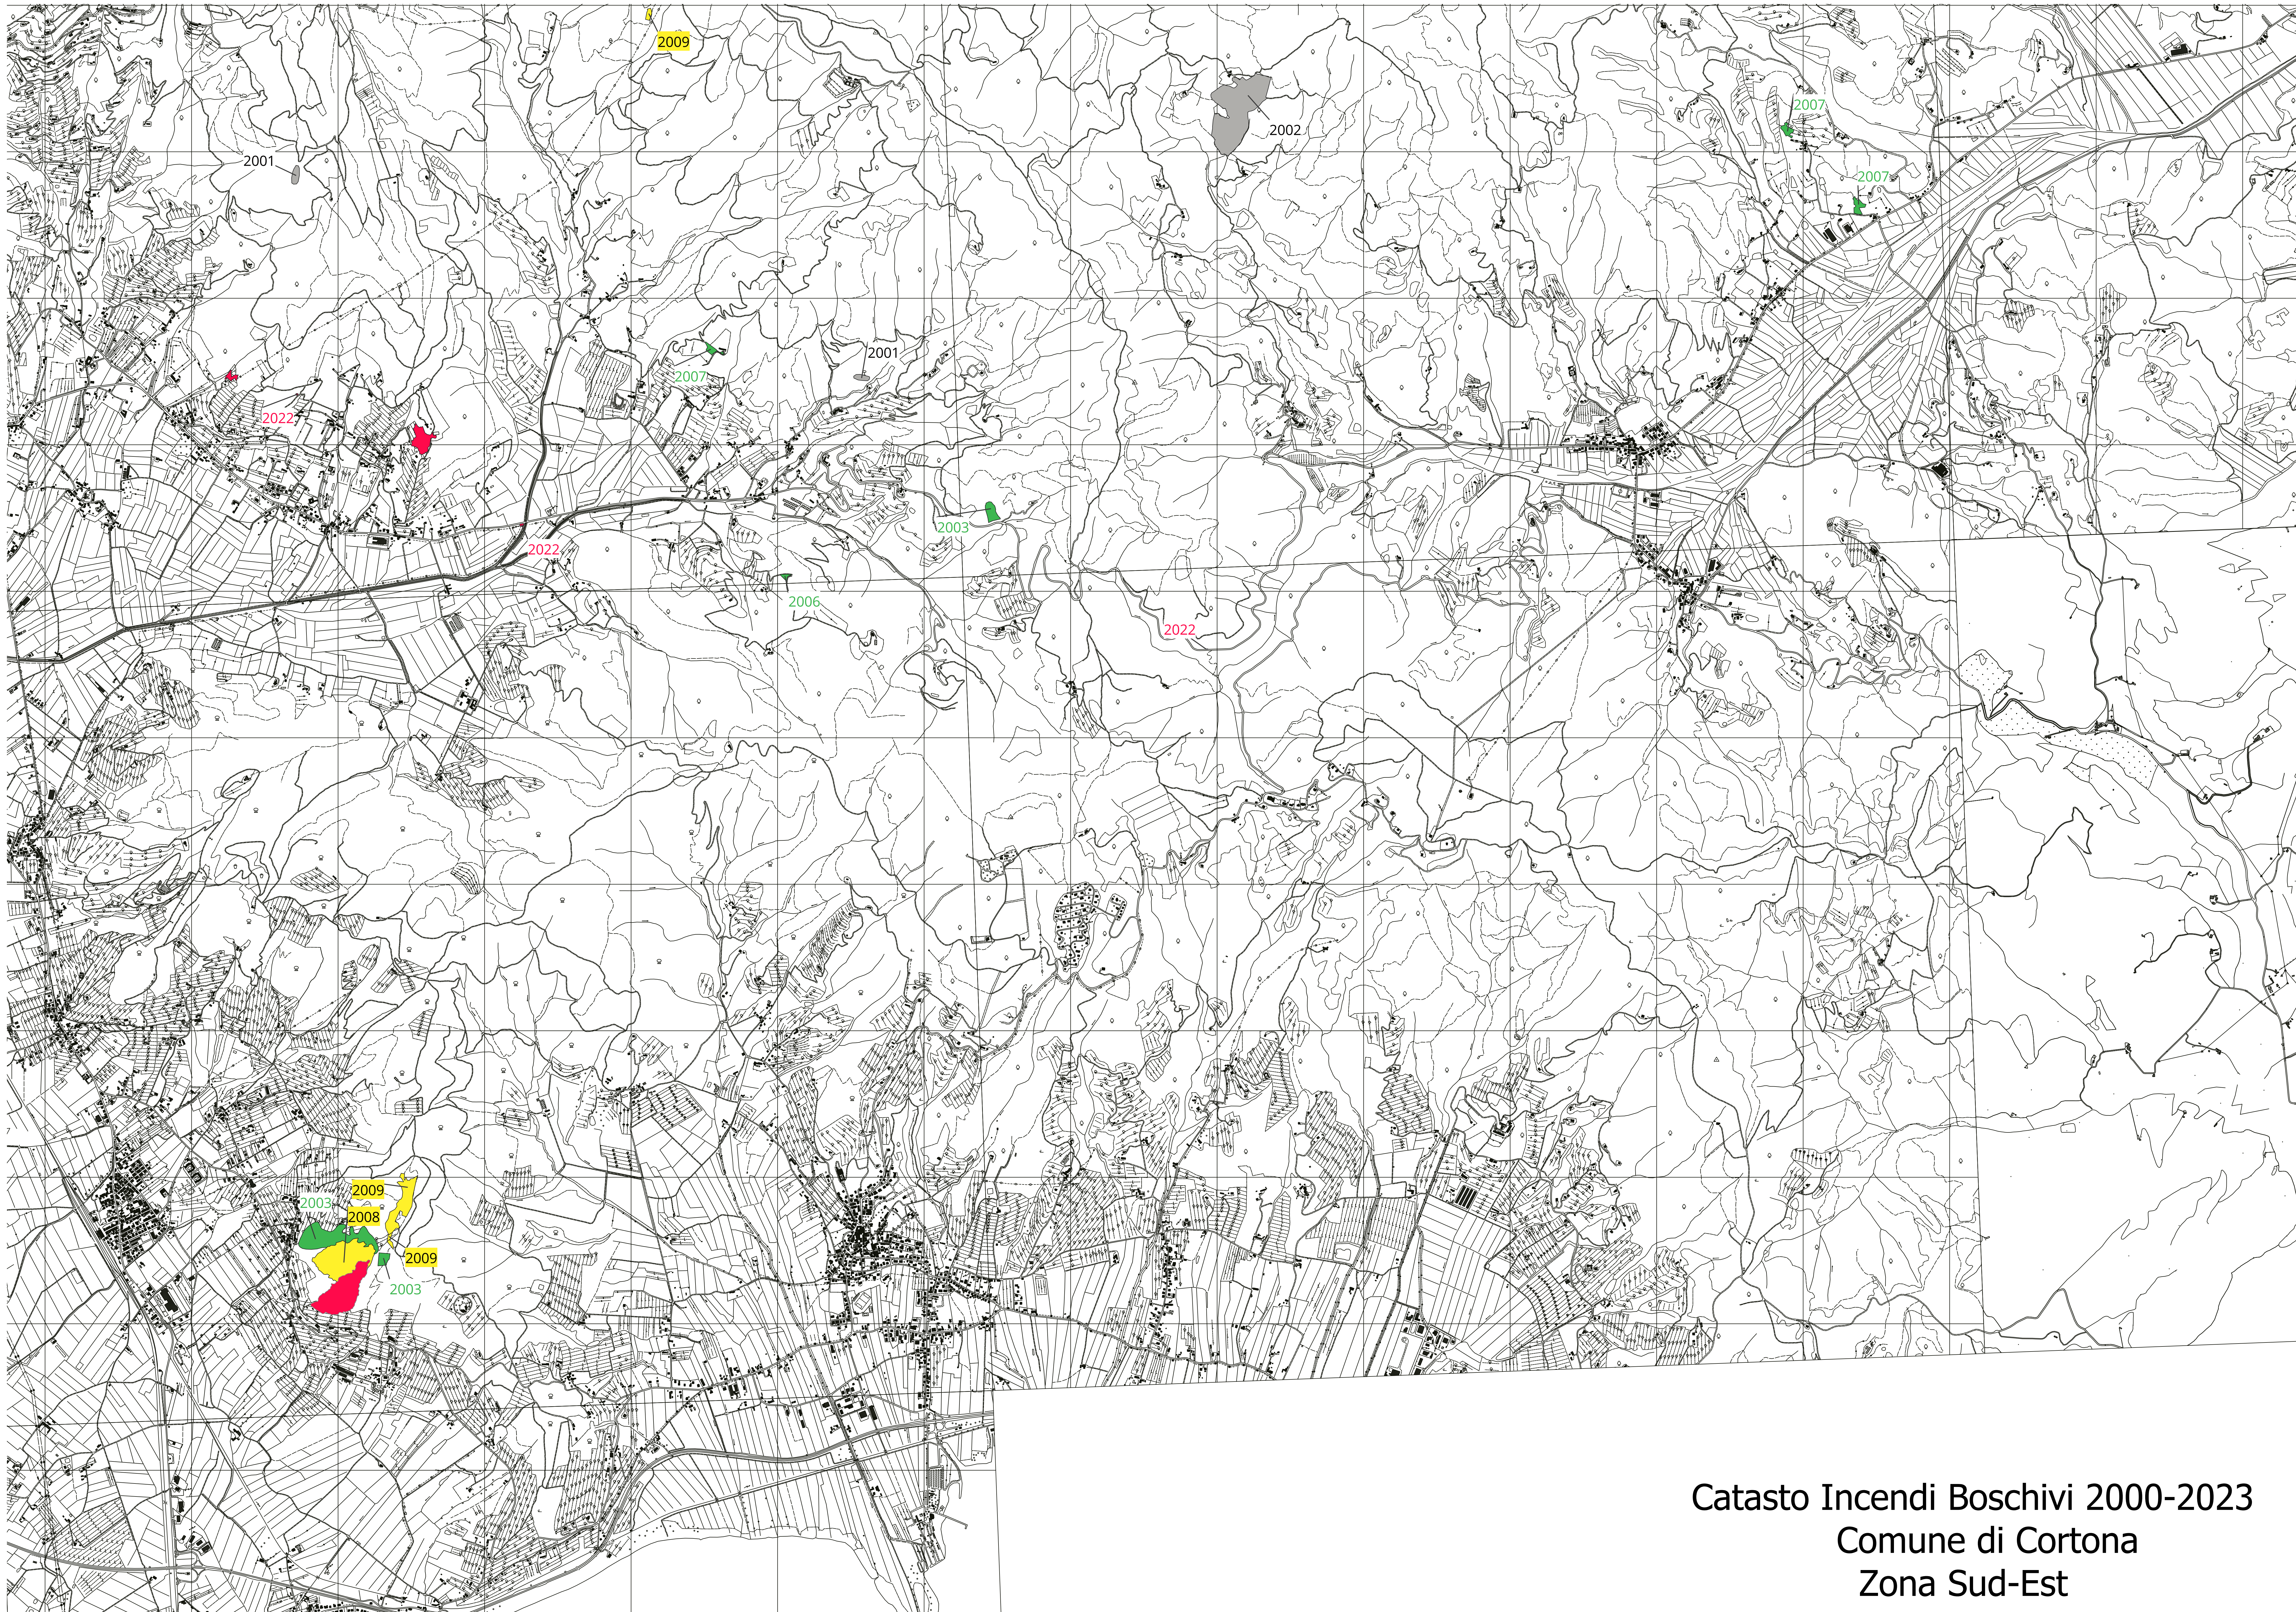

COMUNE DI CORTONA
Provincia di Arezzo

CATASTO DEI BOSCHI E DEI PASCOLI
PERCORSI DAL FUOCO
(L. 353/2000 e L.R. 39/2000)

TAVOLE GRAFICHE:
Cortona Nord-Ovest - Cortona Nord-Est
Cortona Sud-Ovest - Cortona Sud-Est

ANNO 2023

Censimento aree interessate da incendi boschivi fino all'anno 2022

Cortona, Maggio 2023

La Responsabile del Procedimento
Ing. Natascia Volpi

La dirigente
Ing. Marica Bruni

Catasto Incendi Boschivi 2000-2023
Comune di Cortona
Zona Nord-Ovest

Catasto Incendi Boschivi 2000-2023
Comune di Cortona
Zona Nord-Est

Catasto Incendi Boschivi 2000-2023
Comune di Cortona
Zona Sud-Ovest

Catasto Incendi Boschivi 2000-2023
Comune di Cortona
Zona Sud-Est