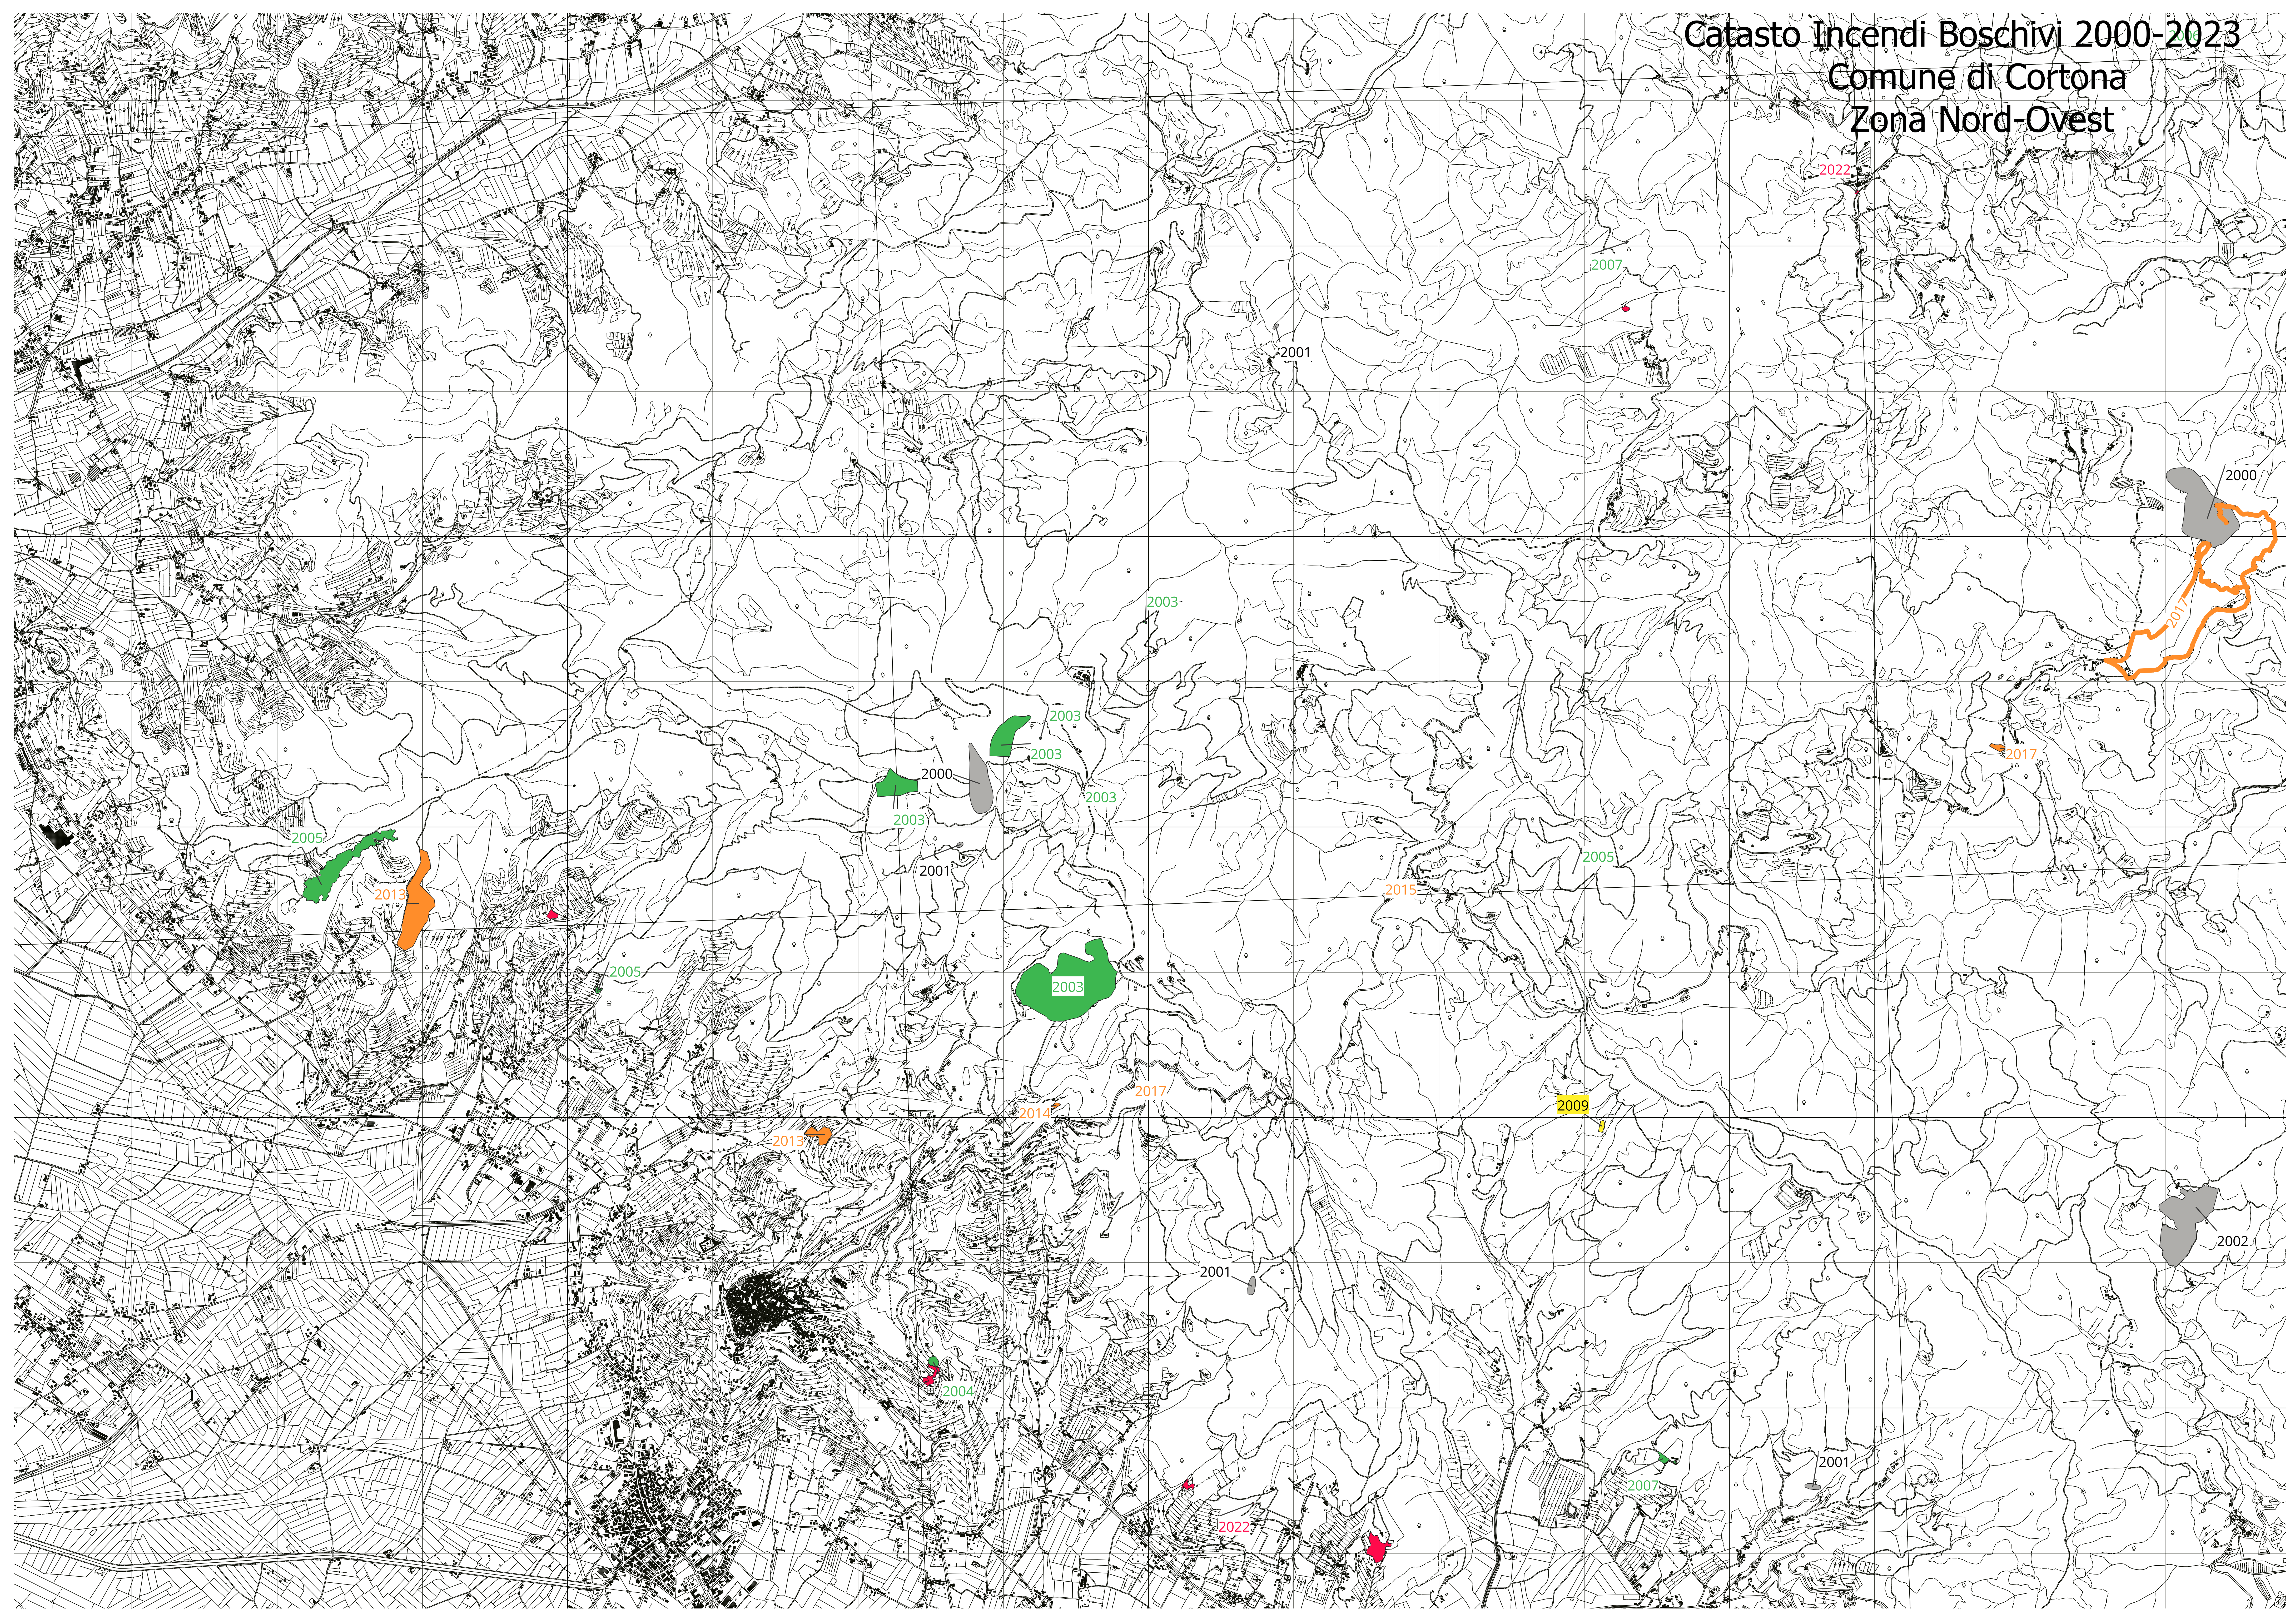

COMUNE DI CORTONA
Provincia di Arezzo

CATASTO DEI BOSCHI E DEI PASCOLI
PERCORSI DAL FUOCO
(L. 353/2000 e L.R. 39/2000)

TAVOLE GRAFICHE:
Cortona Nord-Ovest - Cortona Nord-Est
Cortona Sud-Ovest - Cortona Sud-Est

ANNO 2023

Censimento aree interessate da incendi boschivi fino all'anno 2022

Cortona, Maggio 2023

La Responsabile del Procedimento
Ing. Natascia Volpi

La dirigente
Ing. Marica Bruni

Catasto Incendi Boschivi 2000-2023
Comune di Cortona
Zona Nord-Ovest

Catasto Incendi Boschivi 2000-2023
Comune di Cortona
Zona Nord-Est

Catasto Incendi Boschivi 2000-2023
Comune di Cortona
Zona Sud-Ovest

Catasto Incendi Boschivi 2000-2023
Comune di Cortona
Zona Sud-Est