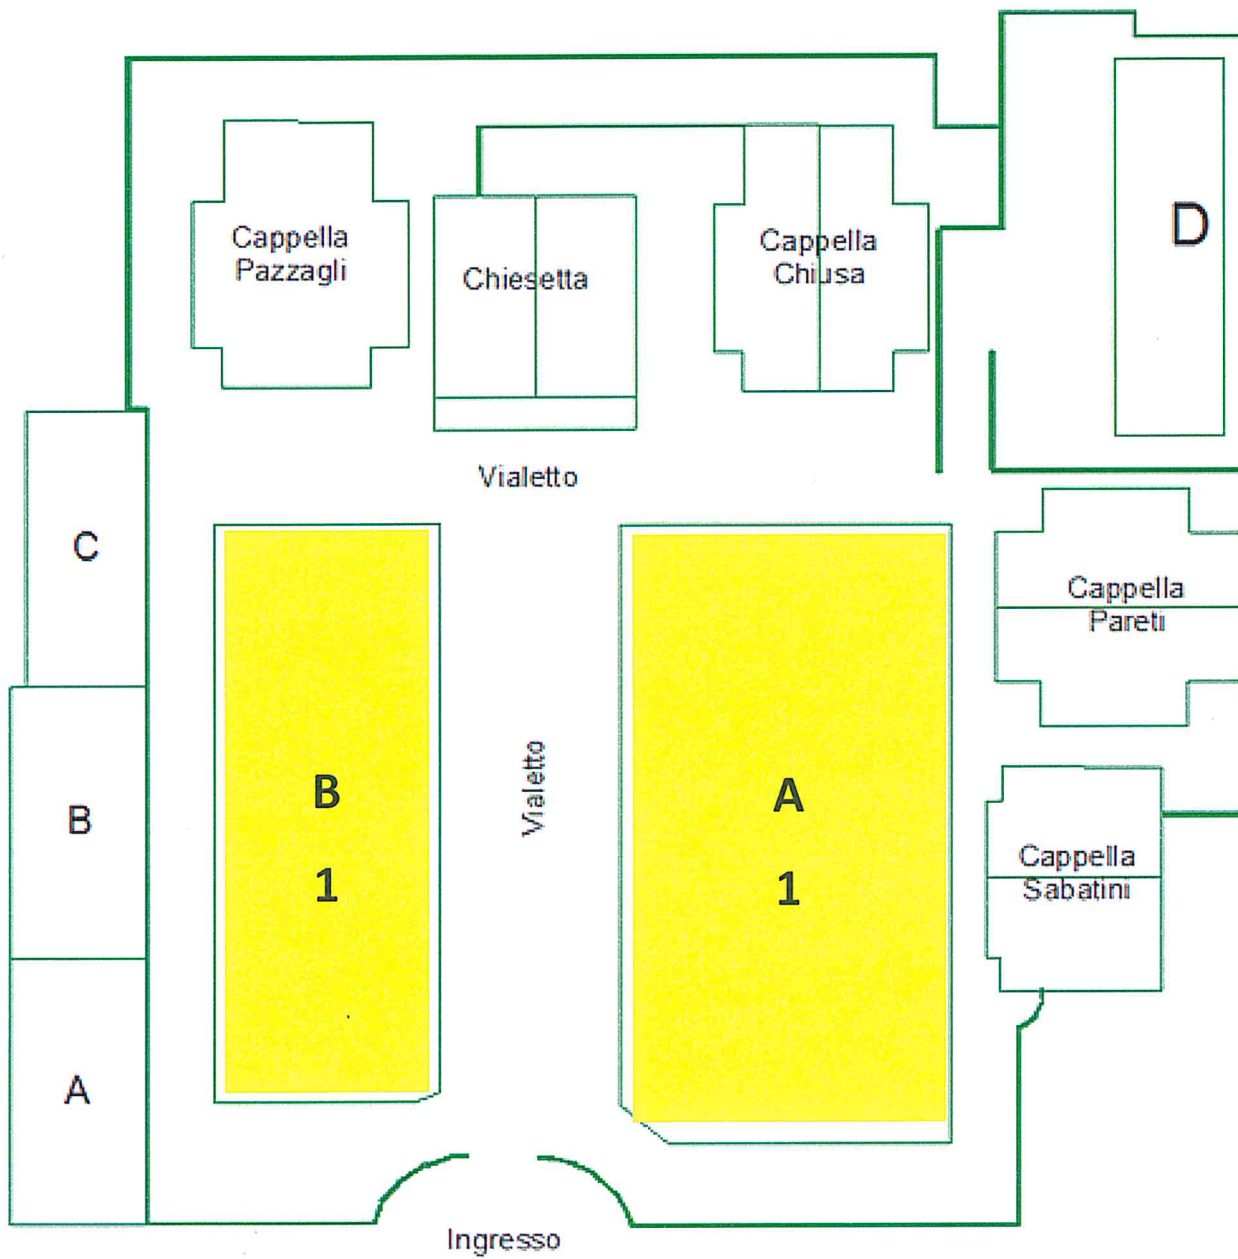

Cimitero di Torreone

CIMITERO TORREONE

CAMPO	CIPPO	DEFUNTO	DATA DI MORTE
A	3	CARIOTI PAOLO	29/03/1993
A	4	CARIOTI STELLINA	20/07/1999
A	5	ANGELI ISOLINA	17/11/1961
A	7	CHECCONI DOMENICO	15/08/1990
A	8	LOVARI ELISA	13/05/1990
A	10	MORCHI MAURO	20/10/1999
A	13	MORETTI ALESSIO	11/08/1998
A	14	SACCHI ALFIERO	23/01/1985
A	15	GHEZZI ORLANDO	02/03/1981
A	18	PELUCCHINI IGINA	20/08/1996
A	19	TATTANELLI IN PIERAZZUOLI GIULIA	31/01/1979
A	20	SALVI PIO GOFFREDO	03/02/1977
A	21	SERAFINI KOLIA	24/04/1998
A	22	MARI ROBERTO	15/02/1989
A	23	MASSETTI ELISA	20/04/1986
A	24	ANTONELLI IN PAOLUCCI ROSA	21/11/1985
A	25	SALVETTI IN DEZZI LAURA	01/09/1982
A	26	AGNOLUCCI BRUNO	09/08/1982
A	27	GHEZZI IVO	29/09/1980
A	28	HANNAU IN PAVOLINI MARCELLA	01/01/1987
A	31	PIERAZZUOLI WERTHER	21/08/1985
B	1	MANCINI STEFANO	27/10/1964
B	3	SILEI MARIANNA	05/11/1992
B	7	BAEUMLER IN MOLCOW ADELAIDE	05/06/1997
B	8	GIUSTI PRIMO	18/08/1982
B	9	GIUSTI BARTOLOMEO	04/08/1966
B	11	IGNOTO BAMBINO FRANCESCO	
B	13	SANTICCIOLI ISOLINA	11/02/1947
B	14	ALUNNI FLORA	13/06/1988
B	16	VINERVI NOCENZI MARIA	02/01/1949
B	17	BATTAGLIA IN VITIELLO ASSUNTINA	24/05/1998
B	18	VAGLIONI GUIDO	16/07/1980
B	19	MARCONI FRANCESCO	01/06/1975
B	20	BATTISTI IN COLTELLINI MARIA	22/03/1950
B	21	CASCINI MICHELE	09/07/1992
B	23	VERDELLI DANTE	07/01/1977
B	24	STOPPINI DOMENICO	01/01/1955
B	25	PASQUI IN CALVANI IVANA	07/02/1988
B	31	MARI MAURIZIO	12/01/1990