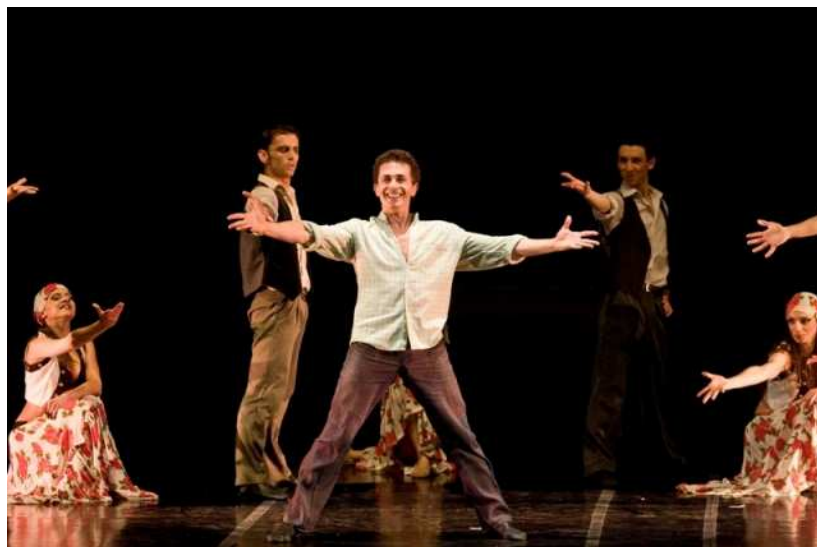

LA GRANDE DANZA DI RAFFAELE PAGANINI Omaggio a Fred Astaire e Ginger Rogers

Giovedì 21 febbraio 2008 Teatro Signorelli Cortona

“Omaggio a Fred Astaire e Ginger Rogers è l'icona di un'epoca”.

La stagione di prosa del Teatro Signorelli di Cortona propone un “fuori abbonamento” di grande prestigio e fascino con la compagnia di danza di Raffaele Paganini con uno spettacolo omaggio a Fred Astaire e Ginger Rogers.

Paganini, affiancato dai danzatori della Nuova Compagnia Euroballetto, offre uno straordinario, godibilissimo omaggio a Fred Astaire e Ginger Rogers realizzato con la classe, l'eleganza e il garbato umorismo che furono propri dell'epoca. balla dal tango al sirtaki con musiche di Gershwin e Glenn Miller e temi ancor più scanzonati

Deliziosi i costumi anni '30, '40, '50 di Alessandra Saroli e ballerini tutti all'altezza di essere sul palco con l'étoile di Paganini su scenografie avvolgenti e di grande atmosfera.

Le coreografie fresche e spumeggianti mettono in rilievo le caratteristiche da danzatore di Paganini (chi non conosca le sue pirouettes, già in Sette Spose per Sette Fratelli”);

Nello spettacolo anche un duetto virtuale con Astaire proiettato sullo schermo dietro a Raffaele.

L'ambientazione d'effetto, cui allude il titolo dello spettacolo, è una grande nave transoceanica che dall'America porta in Europa: lì si svolgono le vicende dei due protagonisti, coinvolti in balli di coppia dallo stile inconfondibile.

Le coreografie dello spettacolo sono state curate da Antonio Martelletta e Alfonso Paganini; la scena, composita e multifunzionale, scintillante di luci e colori, è stata ideata da Antonio Siccardi.

Un'ora e mezza di bellissima danza, pulita, perfetta, senza un calo di ritmo, adatta per gli appassionati, ma anche per i profani.

L'organizzazione del Teatro Signorelli, curata dall'Accademia degli Arditi e dal Comune di Cortona, in occasione di questo evento ha deciso di dare vita ad una iniziativa speciale per i tanti amanti della danza del territorio: tutti gli iscritti alle scuole di danza della provincia di Arezzo e delle aree limitrofe dei comuni della Valdichiana senese potranno accedere allo spettacolo ad ingresso speciale ridotto di € 10,00

Info: Teatro Signorelli 0575 601882